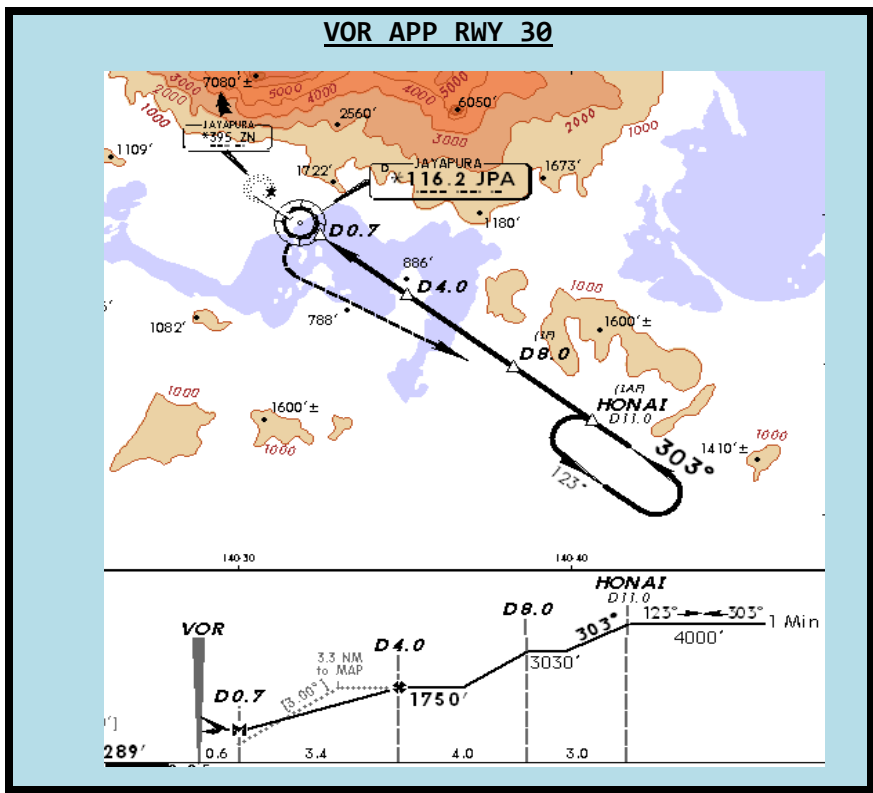

Jayapura Sentani WAJJ/DJJ Quickview (March 2012)

SID	RWY12	RWY30	AIRWAY
KUBIA	1A	RWYHDG	W42 (KUBIA)
MALIO	1A	RWYHDG	W67 (MALIO)
MELAM	1A	RWYHDG	W66 (MELAM)
TISTO	1A	RWYHDG	W68 (TISTO)
VANKA	1A	RWYHDG	B456 (VANKA)
STAR	RWY12	RWY30	AIRWAY
KUBIA	*	1B	W41 (KUBIA)
MALIO	*	1B	W67 (MALIO)
MELAM	*	1B	W66 (MELAM)
TISTO	*	1B	W68 (TISTO)
VANKA	*	1B	B456 (VANKA)

OBS: For VFR traffic RWY12 Right Patterns ONLY

Jayapura Tower FREQ: 118.100
 Jayapura Approach FREQ: 119.100

Squawks:
 Domestic: 5700-5717
 International: 5040-5047